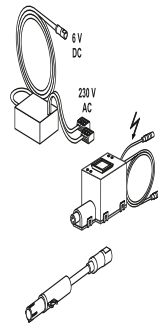

05.328.00..0000

SANIT WC-Steuerung INEO Reed 1 Mengen Netz

Artikelnummer

05.328.00..0000

Produktbeschreibung

Automatische WC-Intervallspülung INEO REED
1-Menge elektronisch

automatische WC-Intervall-Spüleinrichtung für UP-Spülkästen mit kleiner Revisionsöffnung in Kombination mit Sanit 1-Mengen und 2-Mengen Betätigungsplatten, mit geräuscharmen Niederspannungsmotor als Hebevorrichtung und Steuerelektronik, Spannungseingang und Ausgang mit verwechslungssicherer Steckverbindung, Verpackung im Karton

Parameter:

- definierte Spülmengen einstellbar über Ablaufarmatur INEO
- Intervallspülung werkseitig 24 h nach letzter Betätigung über Reedkontakt

Spannungsversorgung: Kompakt Netzgerät 100-240V AC/6V DC Zubehör: - Wartungs- und Service-Fernbedienung Art.-Nr. 03.806.00..0000 - Unterputz-Baugruppe Art.-Nr. 03.933.00..0000 Hinweis: