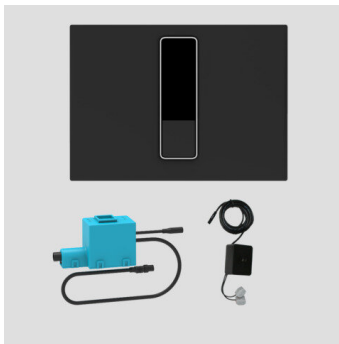

## SANIT Betätigungsplatte Ineo Bright Infrarot schwarz Netz

### Produktbeschreibung

WC-Infrarotsteuerung INEO BRIGHT Netz

für UP-Spülkästen mit kleiner Revisionsöffnung, Betätigung von vorn, 2-Mengenspülung, hygienische, berührungslose über Infrarotsensor gesteuerte WC-Spüleinrichtung, für WC-Vorwandelemente INEO, Nutzererkennung über Lichtbalken im Sensorfeld, automatisches Auslösen einer Spülung durch Nutzererfassung oder berührungslos mit der Hand, zusätzliche Möglichkeit zur manuellen Spülauslösung über Betätigungsplatte, bestehend aus Betätigungselement + IR Baustein, inkl.

verchromtem Dekorrahmen, Abdeckplatte und Befestigungsbolzen, mit geräuscharmem Niederspannungs-Motor als Hebevorrichtung und

Steuerelektronik, Spannungseingang: mit Kabel und Stecker für

verwechslungssichere Montage, Ausgang: Kabel und codierter Stecker für verwechslungssichere Montage zur Spannungsversorgung, inkl. Kompakt-Netzgerät 230V AC/6V DC, Verpackung im Karton

Parameter:

- Länge/Breite/Höhe 202 x 145 x 10 mm
- lange Reichweite ca. 1500 mm
- kurze Reichweite ca. 60 mm
- Spannungsversorgung 100-240V AC Netz - definierte Spülmengen einstellbar über Ablaufarmatur INEO
- Spülauslösung: automatisch, berührungslos, manuell
- Lichtfarbe für Nutzererkennung wählbar Rot/Grün/Blau
- Intervallspülung frei wählbar, werkseitig 24 h