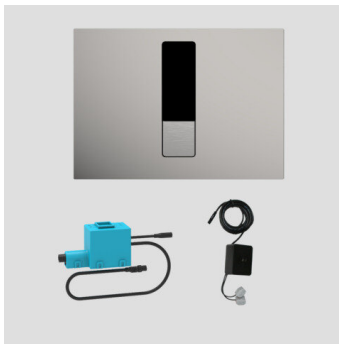

16.757.00..0000

SANIT Betätigungsplatte Ineo Bright Infrarot Edelstahl Netz

Artikelnummer

16.757.00..0000

Produktbeschreibung

WC-Infrarotsteuerung INEO BRIGHT Netz für UP-Spülkästen mit kleiner Revisionsöffnung, Betätigung von vorn, 2-Mengenspülung, hygienische, berührungslose über Infrarotsensor gesteuerte WC-Spüleinrichtung, für WC-Vorwandelemente INEO, Nutzererkennung über Lichtbalken im Sensorfeld, automatisches Auslösen einer Spülung durch Nutzererfassung oder berührungslos mit der Hand, zusätzliche Möglichkeit zur manuellen Spülauslösung über Betätigungsplatte, bestehend aus Betätigungselement + IR Baustein, inkl. verchromtem Dekorrahmen, Abdeckplatte und Befestigungsbolzen, mit geräuscharmem Niederspannungs-Motor als Hebevorrichtung und Steuerelektronik, Spannungseingang: mit Kabel und Stecker für verwechslungssichere Montage, Ausgang: Kabel und codierter Stecker für verwechslungssichere Montage zur Spannungsversorgung, inkl. Kompakt Netzgerät 230V AC/6V DC, Verpackung im Karton

Neuer Artikel

X

Parameter:

- Länge/Breite/Höhe 202 x 145 x 10 mm
- lange Reichweite ca. 1500 mm
- kurze Reichweite ca. 60 mm
- Spannungsversorgung 100-240V AC Netz - definierte Spülmengen einstellbar über Ablaufarmatur INEO
- Spülauslösung: automatisch, berührungslos, manuell - Lichtfarbe für Nutzererkennung wählbar Rot / Grün / Blau
- Intervallspülung frei wählbar, werkseitig 24 h

Einfache Parameter Einstellmöglichkeiten über Wartungs- und Service-Fernbedienung DO-5.1 S*), Grundparameter direkt an der Betätigungsplatte durch IR-Funktionalität

*) nicht im Lieferumfang

Material: Edelstahl gebürstet Zubehör: - Wartungs- und Service-Fernbedienung Art.-Nr. 03.806.00..0000 - Unterputz-Baugruppe Art.-Nr. 03.933.00..0000 Hinweis: Für die UP-Spülkästen CC-200-S, CC-150-S und CC-120-S ist eine Motorhalterung Art.-Nr. 05.339.00..0000 und eine Universal-Ablaufarmatur Art.-Nr. 03.982.00..0000 erforderlich.