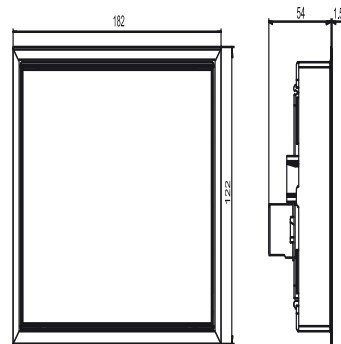

16.735.00..S100

SANIT Betätigungsplatte SWING Edelstahl gebürstet antibakteriell

Artikelnummer

16.735.00..S100

Produktbeschreibung

Betätigungsplatte SWING mit SANPURE®-Beschichtung, flächenbündig
L/B/H: 182/122/1,5 mm, Edelstahl gebürstet, Beschichtung vermindert die Vermehrung gefährlicher Keime zwischen den Reinigungszyklen, lebenslange antibakterielle Wirksamkeit, physiologisch unbedenklich (Biokompatibilität nach DIN EN ISO 10993-5), chemisch beständig gegen herkömmliche Reiniger und Desinfektionsmaßnahmen, für UP-Spülkästen mit kleiner Revisionsöffnung, 2-Mengenspülung, Kabeltechnik-Betätigungsweg 14 mm, bestehend aus Kompaktmetallrahmen und Betätigungstaste mit Wippfunktion für Groß- und Kleinspülung, mit Befestigungsbolzen, Verpackung im Karton

Hinweis: Für die UP-Spülkästen CC-200-S, CC-150-S und CC-120-S ist vor Serienstand 20 eine Universal-Ablaufarmatur Art.-Nr. 03.982.00..0000 erforderlich.