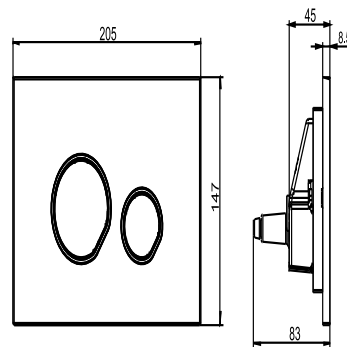

16.770.56..0000

SANIT Betätigungsplatte INEO CEDO 2C matt schwarz

Artikelnummer

16.770.56..0000

Produktbeschreibung

Betätigungsplatte INEO CEDO, mattschwarz
 L/B/H: 205/147/8,5 mm, Kunststoff, für UP-Spülkästen mit kleiner
 Revisionsöffnung, 2-Mengenspülung, bestehend aus Betätigungstasten, Tastenrahmen, Einhängerahmen und
 Befestigungsbolzen, Verpackung im Karton