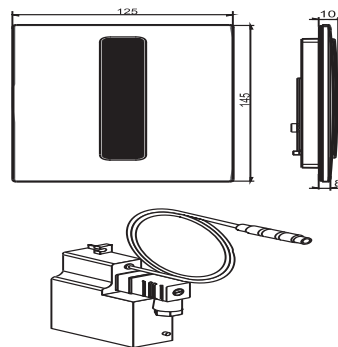

SANIT Urinal Abdeckplatte Ineo Bright Infrarot weiß Netz

Artikelnummer

16.091.01..0000

Produktbeschreibung

Urinal-Abdeckplatte INEO BRIGHT Infrarot, Netzbetrieb für Kartuschenventiltechnik

berührungslose, über Infrarotsensor gesteuerte Spüleinrichtung, hygienische Vorspülung von ca. 0,5 Sekunden, wenn nach letzter Nutzung mehr als 5 Min. vergangen sind, einsetzbar mit Universal-Kartuschen-Rohbauset, bei Urinal-Infrarottechnik sollten keine Urinale mit Deckel verwendet werden, Ventil-Schließfunktion bei Unterbrechung der Betriebsspannungsversorgung, verwechslungssicher Steckkontakte Höhe/Breite/Tiefe 145x125x10 mm, Mindestabstand zur gegenüberliegenden Wand: 0,9 m Lieferumfang: Netzteil 230 V AC/6V DC, Filtersieb, Magnetventil 6 V DC, Montagerahmen mit Infrarotbaustein und Steuerelektronik, Abdeckplatte, Befestigungsmaterial und Montageanleitung, Verpackung im Karton