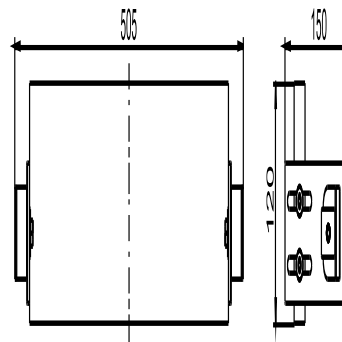

17.287.00..0000

SANIT Modul 996 für UP-Armaturen

Artikelnummer

17.287.00..0000

Produktbeschreibung

Modul für UP- oder AP-Armaturen für bauseitige Wandscheiben
B/H/T: 505x120x150 mm, zum Einbau in das SANIT Trockenbausystem 996, bestehend aus wasserfestem, mehrfach verleimten Schichtholz mit seitlichen Blechen (verzinkt) und Befestigungsmaterial, Verpackung im Karton

Neuer Artikel

X