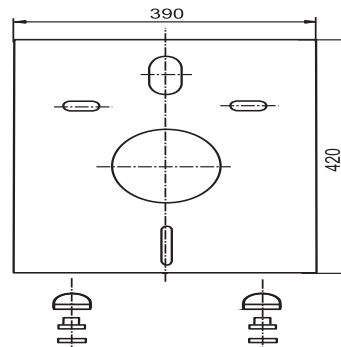

16.002.00..0000

SANIT Schallschutzset für Wand-WC und Bidet

Artikelnummer

16.002.00..0000

Produktbeschreibung

Schallschutzset für Wand-WC und Bidet

Schalldämmplatte weiß, inkl. Abdeckzubehör weiß, 100 % recyclebar, zur Unterbrechung von Schallbrücken zwischen Fliesen und Keramikobjekt, Verpackung im Folienbeutel

Einsatz

Qualität: RG 70 kg/m³ in 4 mm Stärke, mit Prüfzeugnis

WC