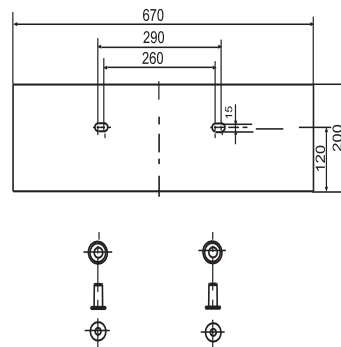

16.006.00..0000

SANIT Schallschutzset für Waschtisch

Artikelnummer

16.006.00..0000

Produktbeschreibung

Schallschutzset für Waschtisch
Schalldämmplatte weiß, inkl. Waschtischrosette M10, bis zu einer Breite von 750 mm, 100 % recyclebar, zur Unterbrechung von Schallbrücken zwischen Fliesen und Keramikobjekt, Verpackung im Folienbeutel
Qualität: RG 70 kg/m³ in 4 mm Stärke, mit Prüfzeugnis

Einsatz

Waschtisch