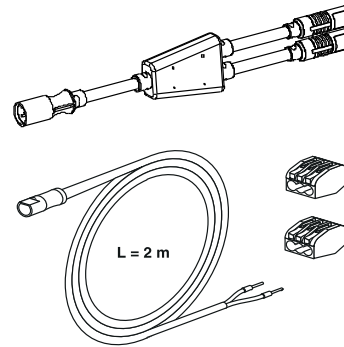

## SANIT Y-Stecker mit 2m Kabel

### Produktbeschreibung

Y-Stecker mit 2 m Kabel  
zur Spülauslösung über potentialfreie Schließer (Taster) oder Stützklappgriffe mit E-Taster (ERLAU, HEWI, NORMBAU, AMS, PBA, FRELU u.v.m.) oder Fuß- und Wandtaster, Türkontakte, Lichtschranken u.s.w., mit 2 m Kabel und codiertem Stecker für verwechslungssichere Montage, Verpackung im Karton