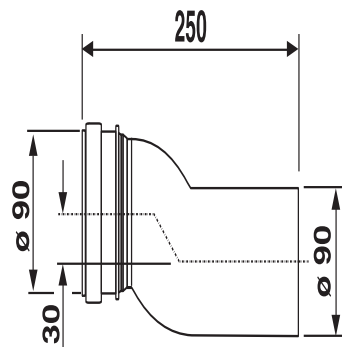

58.121.00..0000

SANIT WC-Etagen-Anschl.bogen INEO SOLO WandWC

Artikelnummer

58.121.00..0000

Produktbeschreibung

WC-Etagen-Anschlussbogen für INEO SOLO DN 90, 30 mm etagiert für Wand-WC Kunststoff PE schwarz, schweißbar, für Anschluss eines Wand-WCs an das Abwassersystem, wenn bauseits eine Höhe von 210 bis 230 mm an der Wand zu überbrücken ist, Verpackung im Karton

Einsatz

Aufputzbereich