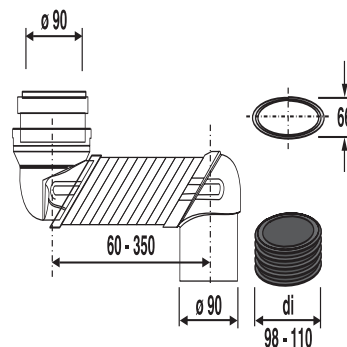

58.119.00..0000

SANIT WC-Etagen-Anschl.bogen INEO SOLO DN 90

Artikelnummer

58.119.00..0000

Produktbeschreibung

WC-Etagen-Anschlussbogen INEO SOLO DN 90, für Wand-WC mit vormontiertem Übergangsstück 90Gr, zur Befestigung in der Ablaufbogenschelle des INEO SOLO Wand-WC-Moduls, wenn bauseits eine Höhe von 55-160 mm in der Wand zu Überbrücken ist, individuell kürzbar, klebbar, genaues Ablängen durch Markierungen auf dem Rohr Lieferumfang: Etagen-Anschlussbogen DN 90, PE-Übergangsstück DN 90/DN 100, Lamellendichtung für Abwasserrohre mit Innendurchmesser 98-110 mm, Klebstoff und Bauschutzstopfen, Verpackung im Karton

Einsatz

Aufputzbereich

Hinweis: Mindestspülmenge 6 L