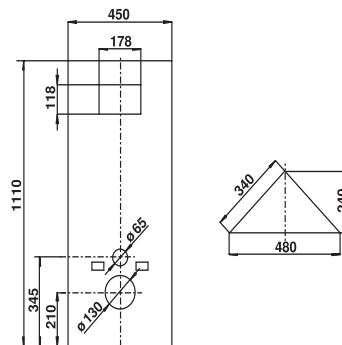

## SANIT Verkleidungsplatten WC-Eckelement 995SC

### Produktbeschreibung

Verkleidungsplatten für WC-Eckelement 995 SC  
bestehend aus Deckplatte H/B/T: 240x480x10 mm und Frontplatte H/B/T: 1110x450x10 mm mit Ausschnitten,  
Material: Rigidur Gipsfaserplatten 10 mm dick