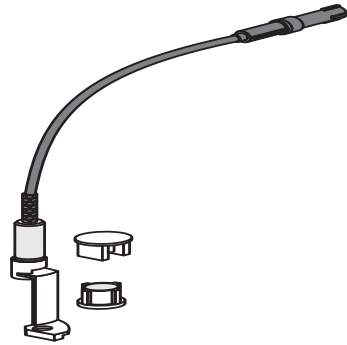

03.999.00..0000

SANIT Start-/Stoppset

Artikelnummer

03.999.00..0000

Produktbeschreibung

Start-/Stoppset

Baugruppe zum Umbau der serienmäßigen 2-Mengenspülung auf Start-/Stopp-Spülung, Verpackung im Folienbeutel

Einsatz

WC-Betätigung