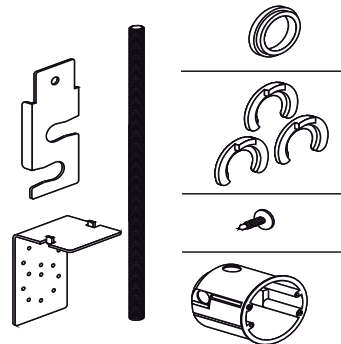

03.956.00..0000

SANIT Rohbauset für Dusch-WC/Duschaufsatz

Artikelnummer

03.956.00..0000

Produktbeschreibung

Rohbauset für Dusch-WC / Duschaufsatz für die Aufrüstung an WC-Elementen INEO der Baubreiten 450 und 525 mm, bestehend aus Hohlwanddose d:68 mm, T 47 mm für Elektroanschluss, Halblech für Leerrohr inkl. Fixierung für den verdeckten und sichtbaren Trinkwasseranschluss aus dem UP-Spülkasten, Halblech zur Aufnahme einer Wandscheibe für den bauseitigen Trinkwasseranschluss, Verpackung im Foliebeutel Hinweis: eine Übersicht der Anschlussmaße finden Sie unter www.sanit.de(Produkte/Suche:Art.-Nr./Downloads/Montageanleitung)

Einsatz

WC