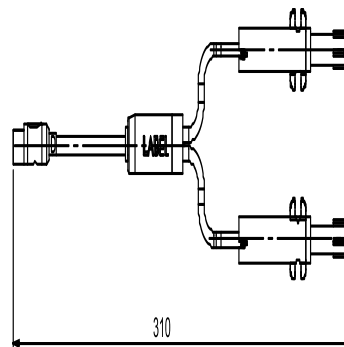

## SANIT Reedkontaktkabel für 2 Mengenspülung

### Produktbeschreibung

Reed Kontakt-Kabel  
für automatische WC-Intervallspülung INEO REED, Verpackung im Foliebeutel  
für 2-Mengenspülung, L = 310 mm