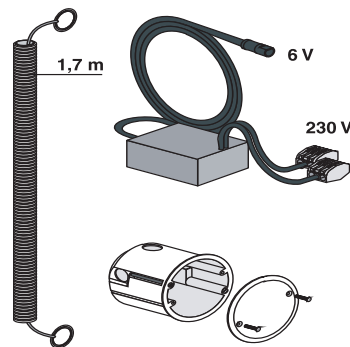

## SANIT Kompakt-Netzgerät 230V AC/6V DC

### Produktbeschreibung

Kompakt-Netzgerät 230V AC/6V DC zur Einzelspannungsversorgung von elektrischen WC-Steuerungen für UP-Spülkästen mit kleiner Revisionsöffnung, zur Montage in Trockenbauwänden mit einer Wandverkleidungsdicke aus Trockenbauplatten ohne Fliesenbelag von maximal 25 mm

### Einsatz

WC

bestehend aus: UP-Elektro-Trockenbau Gerätedose, d(a):72,5 mm, Tiefe 73 mm, mit Netzgerät 230V AC/6V DC, mit Kunststoffabdeckung d:84 mm weiß, mit Schrauben, mit Kabelanschlüssen 230V AC, mit 1 Kabel 2,1 m und 2-poligem Spezialstecker 6V DC, mit Leerrohr 1,7 m inkl. Zugschnur, mit CE Kennzeichen, Verpackung im Karton

Montage des Netzgerätes außerhalb des Spülkastens unter Beachtung der jeweils gültigen elektrotechnischen Schutzbereiche in Sanitärräumen.