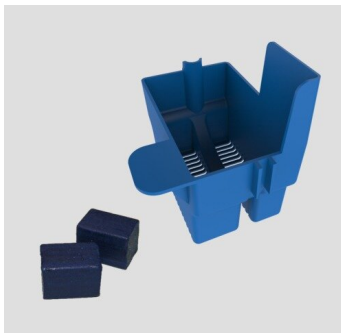

## SANIT INEO FRESH Box inklusive 2 Tabs

### Produktbeschreibung

INEO FRESH Box für Wasserkastenwürfel

Nachrüstset für UP-Spülkasten INEO CC-121-S-FO-2V-2C, CC-121-S-UO-2V-2C, CC-122-S-FO-2V-2C und CC-122-S-UO-2V-2C, INEO FRESH sorgt für Hygiene und angenehmen Duft im WC, verhindert Kalkablagerung im Spülkasten und WC-Becken, bevorzugte Anwendung für spülrandlose WC-Keramiken, einfache und unkomplizierte Montage der Box, einfaches Nachfüllen der Wasserkastenwürfel über die Revisionsöffnung, sparsamer Verbrauch (ca. 4 Wochen haltbar)  
 Lieferumfang: INEO FRESH Box inkl. 2 Stück Wasserkastenwürfel Die verwendeten Reinigungswürfel müssen für WC-Kunststoffs-ülkästen geeignet sein und dürfen kein Chlor und keine oxidierenden Bestandteile beinhalten, da ansonsten der Spülkasten beschädigt werden kann (z.B. Spannungsrissbildung).