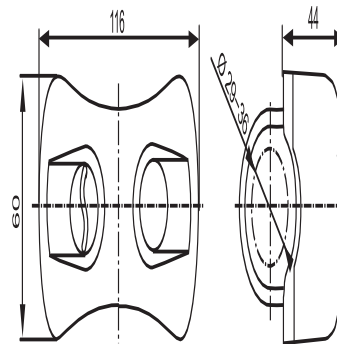

03.162.00..0000

SANIT Funksender mit Spül- und Funktionstaste

Artikelnummer

03.162.00..0000

Produktbeschreibung

Funksender mit Spül- und Funktionstaste

Einsatz für WC-Steuerung codiertes Funksignal, zur kabellosen Spülauslösung und Funktionssignalübertragung mit WC-Steuerung, geeignet zur Montage an diversen Griff- und Haltesystemen aus runden Rohren d:29-36 mm, links und rechts aus Nutzersicht verwendbar, geeignet für Wandmontage, Kunststoffgehäuse H/B/T 45x60x115 mm Farbe grau, Spültaste Farbe blau mit fühlbarem Spülsymbol, Taste für weitere frei wählbare Funktionen gelb, mit Funksender für codierte Funksignale, Funkfrequenz 868,4 MHz, Sendeleistung < 10 mW, Reichweite ca. 10 m, inkl.

Einsatz

WC

Spannungsversorgung 2 x 1,5V R6 P, mit 2 Edelstahl Befestigungsbügeln und Befestigungsmaterial, Verpackung im Karton