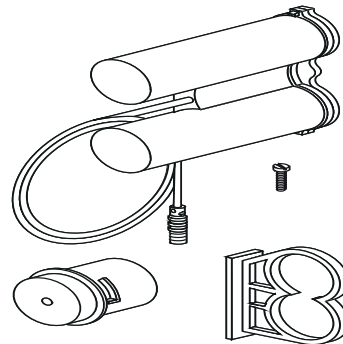

05.289.00..0000

SANIT Batteriefach 6V DC für WC-Steuerungen

Artikelnummer

05.289.00..0000

Produktbeschreibung

Batteriefach 6V DC für WC-Betätigungsplatten für SANIT UP-Spülkästen mit kleiner Revisionsöffnung (B/H: 170x100 mm), CC-122-S-UO-2V-2C, CC-121-S-FO-2V-2C, zur 6V Spannungsversorgung Empfehlung: 4 Stück Alkali-Batterien 1,5V R14 bestehend aus: Batteriefach H/B/T: 90x33x110 mm mit Anschlusskabel 500 mm und verwechslungssicheren Anschlussstecker, Befestigungsmaterial, Verpackung im Foliebeutel

Einsatz

WC