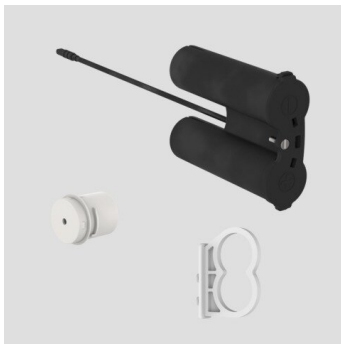

05.289.00..0000

SANIT Batteriefach 6V DC für WC-Steuerungen

Artikelnummer

05.289.00..0000

Produktbeschreibung

Batteriefach 6V DC für WC-Betätigungsplatten für SANIT UP-Spülkästen mit kleiner Revisionsöffnung (B/H: 170x100 mm), CC-122-S-UO-2V-2C, CC-121-S-FO-2V-2C, zur 6V Spannungsversorgung Empfehlung: 4 Stück Alkali-Batterien 1,5V R14 bestehend aus: Batteriefach H/B/T: 90x33x110 mm mit Anschlusskabel 500 mm und verwechslungssicheren Anschlussstecker, Befestigungsmaterial, Verpackung im Foliebeutel

Einsatz

WC