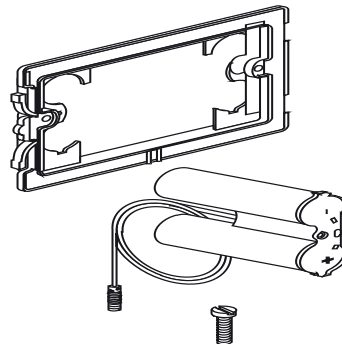

03.161.00..0000

SANIT Batteriefach 6V DC für Betätigungsplatte 704/700

Artikelnummer

03.161.00..0000

Produktbeschreibung

Batteriefach 6V DC für WC-Steuerungen für SANIT UP-Spülkästen mit kleiner Revisionsöffnung (B/H 170 x 100 mm), CC-121-S-FO-2V-2C, CC-121-S-UO-2V-2C, CC-122-S-UO-2V-2C, CC-150-S-UO-2V-2C, CC-150-S-FO-2V-2C, CC-120-S-FO-2V-2C, zur 6V Spannungsversorgung, geeignet für WC-Steuerungen Art.-Nr. 16.742.xx..0000 Empfehlung: 4 Stück Alkali-Batterien 1,5V R14 bestehend aus: Tasteneinhängerahmen kombinierbar mit Betätigungstaste Typ S 704 und Abdeckplatte S 700, Batteriefach H/B/T 90 x 33 x 110 mm mit Anschlusskabel 500 mm und verwechslungssicheren Anschlussstecker, mit Befestigungsmaterial, Verpackung im Karton

Einsatz

WC