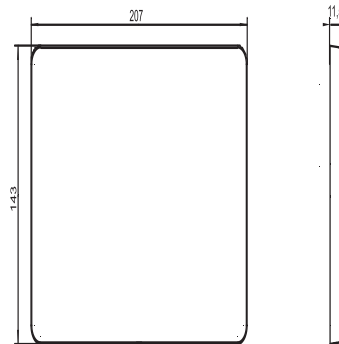

16.700.00..0000

SANIT Abdeckplatte S700 Edelstahl gebürstet

Artikelnummer

16.700.00..0000

Produktbeschreibung

Abdeckplatte S 700 für UP-Spülkästen CC-150-S-FO-2V-2C, CC-150-S-UO-2V-2C, CC-121-S-FO-2V-2C, CC-120-S-FO-2V-2C und CC-122-S-UO-2V-2C, mit kleiner Revisionsöffnung (B/H: 170/100 mm), Betätigung von vorn/oben, vandalensicher, bestehend aus Abdeckplatte ohne mechanische Betätigungseinrichtung, Einhängerrahmen, Befestigungsbolzen und Sicherungsschraube, Verpackung im Karton Material: Edelstahl gebürstet Zubehör: - Batteriefach für WC-Steuerungen Art.-Nr. 03.161.00..0000

Einsatz

Abdeckplatte