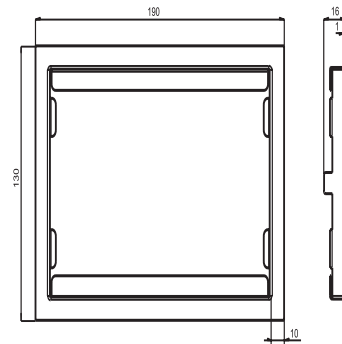

04.067.00..S000

SANIT WC-Nachrührahmen 10mm Edelstahl gebürstet

Artikelnummer

04.067.00..S000

Produktbeschreibung

WC-Nschrührahmen 10mm ES gebürstet

Einsatz

WC-Betätigung