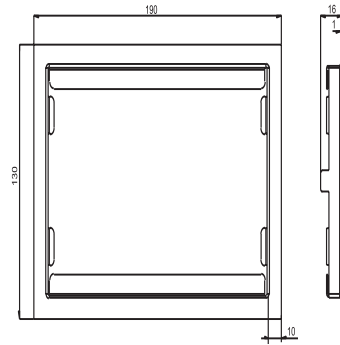

## SANIT WC-Nachrührahmen 10mm Edelstahl poliert

### Produktbeschreibung

WC-Nachrührahmen 10mm für flächenbündige Betätigungsplatten SG 706 / SK 706  
Material: Edelstahl, poliert, Verpackung im Karton