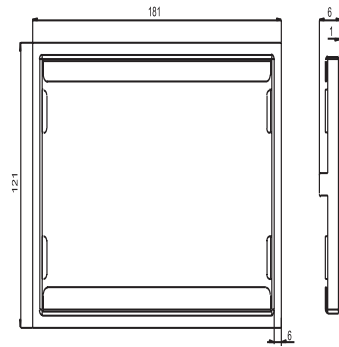

## SANIT WC-Blendrahmen 6mm Edelstahl poliert