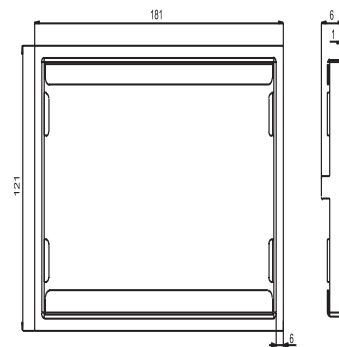

04.081.00..0000

SANIT WC-Blendrahmen 6mm Edelstahl gebürstet

Artikelnummer

04.081.00..0000

Produktbeschreibung

WC-Blendrahmen 6mm für flächenbündige Betätigungsplatten SG 706 / SK 706
Material: Edelstahl, gebürstet, Verpackung im Karton