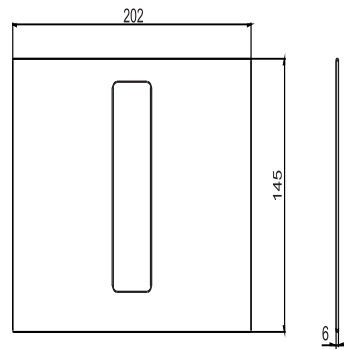

05.322.C9..0000

SANIT Tastenrahmen WC Bright Glas weiß

Artikelnummer

05.322.C9..0000

Produktbeschreibung

Tastenrahmen für BTP INEO BRIGHT Glas weiß

Neuer Artikel

X