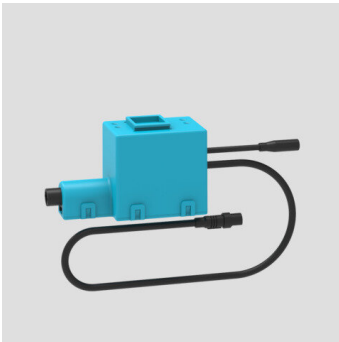

05.137.00..0000

SANIT Niederspannungsmotor 6V DC

Artikelnummer

05.137.00..0000

Produktbeschreibung

Niederspannungsmotor 6V DC und Ablaufarmatur INEO für WC-Steuerung 2-Kabel

Einsatz

WC-Betätigung