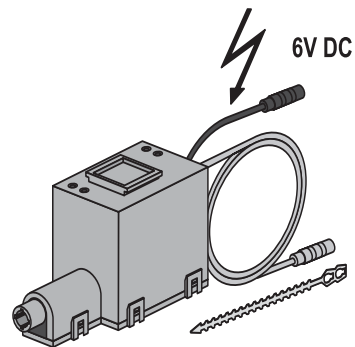

05.137.00..0000

SANIT Niederspannungsmotor 6V DC

Artikelnummer

05.137.00..0000

Produktbeschreibung

Niederspannungsmotor 6V DC und Ablaufarmatur INEO für WC-Steuerung 2-Kabel

Einsatz

WC-Betätigung