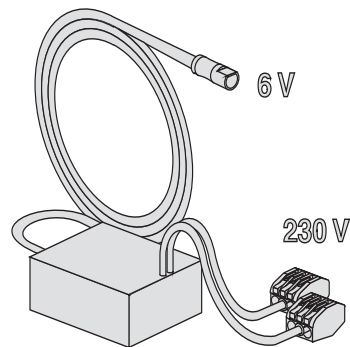

03.516.00..0000

SANIT Netzteil ohne UP-Dose

Artikelnummer

03.516.00..0000

Produktbeschreibung

Netzteil ohne UP-Dose
zur Einzel-Spannungsversorgung von elektrischen WC-Steuerungen für UP-Spülkästen mit kleiner Revisionsöffnung,
Anschlusskabel 2,1 m und 2-poligen Spezialstecker 6V DC, mit Kabelanschlüssen 230V AC, Verpackung im Karton

Einsatz

WC

Montage des Netzgerätes außerhalb des Spülkastens unter Beachtung der jeweils gültigen elektrotechnischen
Schutzbereiche in Sanitärräumen.