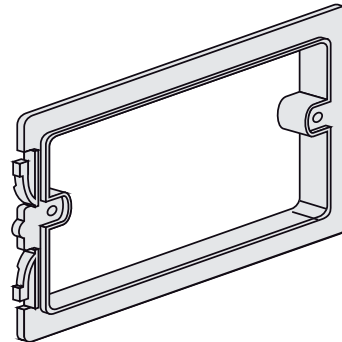

02.991.00..0000

SANIT Einhängerahmen Betätigungsplatte Design Redonda

Artikelnummer

02.991.00..0000

Produktbeschreibung

Einhängerahmen für Betätigungstasten der Designlinie Redonda

Einsatz

WC-Betätigung