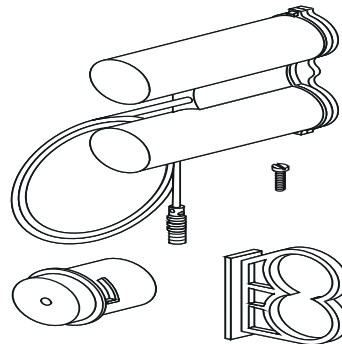

05.289.00..0000

SANIT Batteriefach 6V DC für WC-Steuerungen

Artikelnummer

05.289.00..0000

Produktbeschreibung

Batteriefach 6V DC für WC-Betätigungsplatten für SANIT UP-Spülkästen mit kleiner Revisionsöffnung (B/H: 170x100 mm), CC-122-S-UO-2V-2C, CC-121-S-FO-2V-2C, zur 6V Spannungsversorgung Empfehlung: 4 Stück Alkali-Batterien 1,5V R14 bestehend aus: Batteriefach H/B/T: 90x33x110 mm mit Anschlusskabel 500 mm und verwechslungssicheren Anschlussstecker, Befestigungsmaterial, Verpackung im Foliebeutel

Einsatz

WC