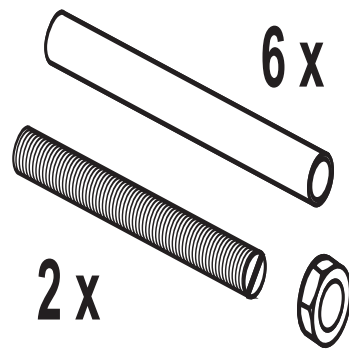

01.827.00..0000

SANIT WC-Befestigung M12 für WC-Elemente

Artikelnummer

01.827.00..0000

Produktbeschreibung

WC-Befestigung M12 für WC-Elemente Nass- und Trockenbau

Einsatz

WC