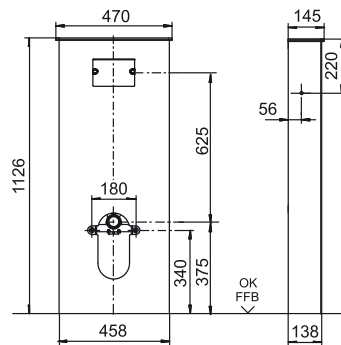

04.208.00..0003

SANIT Verkleidung INEO SOLO Wand-WC weiß

Artikelnummer

04.208.00..0003

Produktbeschreibung

Verkleidung für Sanitärmodul INEO SOLO Wand-WC

Farbe: weiß

für den Einsatz in Feuchträumen geeignet, wasserbeständig, abwaschbar, die Oberfläche ist abriebfest, fleckenunempfindlich, lichtecht, porendicht und damit absolut hygienisch, pflegeleicht und unempfindlich gegen alle üblichen Haushaltsreiniger (nicht scheuer- und säurebeständig), Ausschnitte vorhanden bzw. vorbereitet, Verpackung im Karton