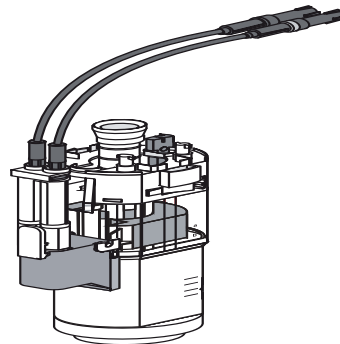

03.982.00..0000

SANIT Universal Ablaufarmatur INEO

Artikelnummer

03.982.00..0000

Produktbeschreibung

Universal Ablaufarmatur INEO
für UP-Spülkasten mit 2 Kabeltechnik und Pneumatik CC-121, CC-120, CC-150, CC-200 und CC-122, Verpackung im
Karton

Einsatz

WC-Betätigung