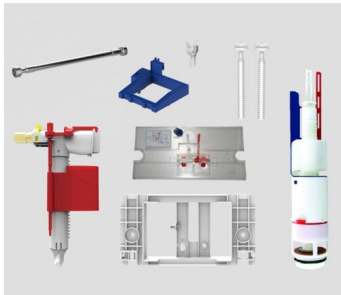

## SANIT Umbauset UP-Spülkasten große Revisionsöffnung

### Auslaufteil

X

### Produktbeschreibung

Umbauset von Start-Stopp auf 2-Mengen-Spültechnik für UP-Spülkasten CC-120-L mit großer Revisionsöffnung