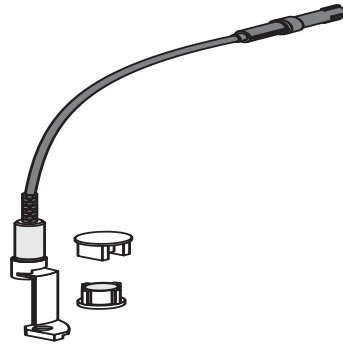

03.999.00..0000

SANIT Start-/Stoppset

Artikelnummer

03.999.00..0000

Produktbeschreibung

Start-/Stoppset

Baugruppe zum Umbau der serienmäßigen 2-Mengenspülung auf Start-/Stopp-Spülung, Verpackung im Folienbeutel

Einsatz

WC-Betätigung