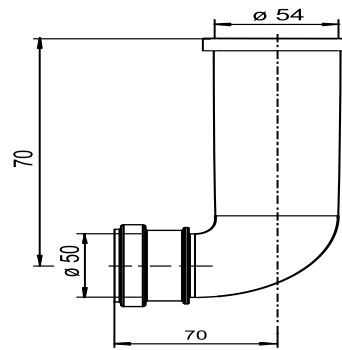

01.236.00..0000

SANIT Spülbogen mit Rundring (Bauhöhe 820)

Artikelnummer

01.236.00..0000

Produktbeschreibung

Spülbogen mit Rundring für Elemente mit Bauhöhe 820

Einsatz

WC