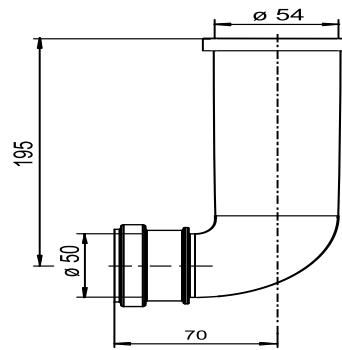

## SANIT Spülbogen mit Rundring ( Bauhöhe 985 )

### Artikelnummer

01.234.00..0000

### Produktbeschreibung

Spülbogen mit Rundring für Element mit Bauhöhe 985