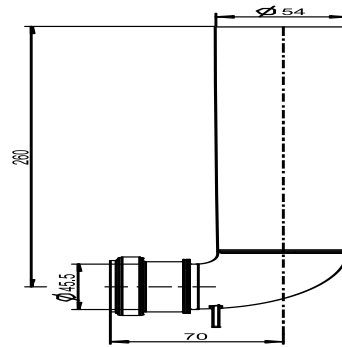

## SANIT Spülbogen mit Lippendichtring (BH 985)