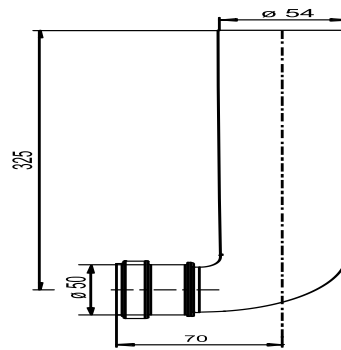

01.232.00..0000

SANIT Spülbogen mit Lippendichtung (Bauhöhe 1185)

Artikelnummer

01.232.00..0000

Produktbeschreibung

Spülbogen mit Lippendichtung für Elemente mit Bauhöhe 1185

Einsatz

WC