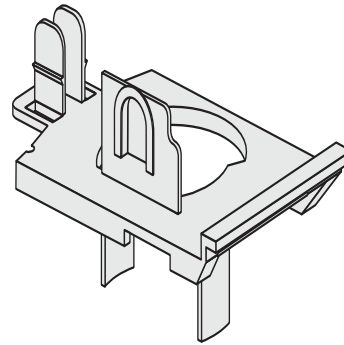

04.173.00..0000

SANIT Niederhalter WC-Eckelement

Artikelnummer

04.173.00..0000

Produktbeschreibung

Niederhalter für WC-Eckelement 995 SC, mit kleiner Revisionsöffnung

Einsatz

WC