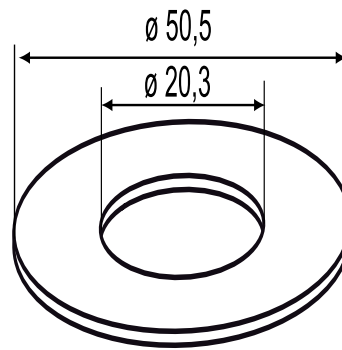

04.013.00..0000

SANIT Dichtring 20,3x50,5x2,8 UP-Spülkasten 8cm

Artikelnummer

04.013.00..0000

Einsatz

WC

Produktbeschreibung

Dichtring d:20,3 x d:50,5 x 2,8 für UP-Spülkasten 8cm, kleine Revisionsöffnung