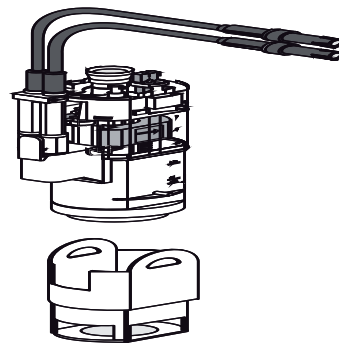

05.076.00..0000

SANIT Auslaufarmatur UP-Spülkasten 8cm

Artikelnummer

05.076.00..0000

Produktbeschreibung

Auslaufarmatur für UP-Spülkasten 8cm mit kleiner Revisionsöffnung

Einsatz

WC-Betätigung