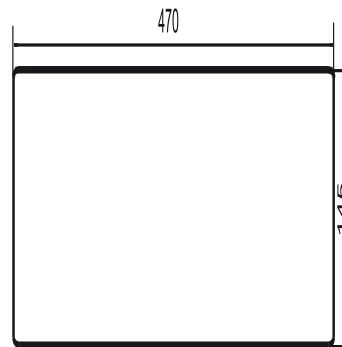

04.202.00..0002

SANIT Abdeckplatte INEO SOLO weiß

Artikelnummer

04.202.00..0002

Produktbeschreibung

Abdeckplatte für Santärmodul INEO SOLO

Farbe: weiß

Glasplatte aus Sicherheitsglas(thermisch vorgespannt(ESG)), Glaskante, gerade Kante mit Saum, geschliffen, Glasstärke 8 mm, angebrachte Magnetbänder zur Befestigung am Rahmen, Verpackung im Karton