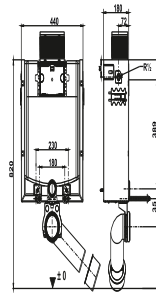

## SANIT WC-Montageelement FronTop Bauhöhe 820

### Produktbeschreibung

WC-Montageelement FronTop 820 für Wand-WC mit Befestigungsabstand 180/230 mm, mit kleiner Revisionsöffnung, Betätigung von vorn/oben, Bauhöhe: 820 mm, zum Ein- oder Vormauern vor Massivwand, bestehend aus einem verzinkten u-förmigen Element mit 4 Befestigungspunkten, WC-Befestigungsmaterial M12, mit vormontiertem schwitzwasserisolierten SANIT UP-Spülkasten (CC-122-S-UO-2V-2C) mit 2-Mengenspülung (6/3 L), Übertragung der Tastenfunktion über flexible Kabeltechnik zur Ablaufgarnitur, Verbindung zur Betätigungsplatte über Dreh-Klick-Verbindung, SANIT Füllventil Armaturengruppe I, Eckventil-Anschlussset R 1/2, Befestigungsschelle für Ablaufbogen 4-fach verstellbar, PE-WC-Anschlussbogen 90Gr DN 90(d: 90) mit Übergangsmuffe DN 90 (d:90)/DN 100(d:110) und Bauschutz, WC-Anschlussgarnitur DN 90 (d:90), Bauschutzkasten für Revisionsöffnung kürzbar, flexibler Schlauch zum Füllventil von Hand verschraubbar, Befestigungsmaterial inklusive, ohne Fußstützen, ohne Betätigungsplatte, Verpackung im Karton UP-Spülkasten geprüft nach DIN EN 14055, Armaturengruppe I Zubehör: - WC-Spülauslösungen - Fußstützen Art.Nr. 16.001.00..0000 - Schallschutzsets - WC-Anschlusssteile