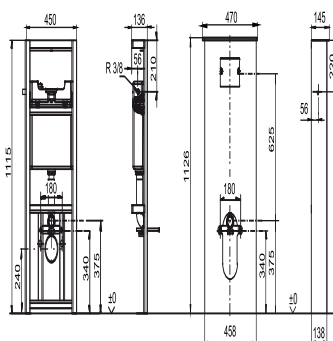

SANIT Sanitärmodul INEO SOLO Wand-WC schwarz

Artikelnummer	Produktbeschreibung
90.730.00..0008	Sanitärmodul INEO SOLO für Wand-WC, schwarz/schwarz bestehend aus WC-Element, Verkleidung, Abdeckung, sowie WC- und Wasseranschlussets, Montageanleitung, Verpackung im Karton
Einsatz	WC-Element, mit kleiner Revisionsöffnung, Betätigung von vorn, H/B/T: 1126/458/138 mm, selbsttragende, pulverbeschichtete Stahlrahmenkonstruktion, 6 Befestigungspunkte, komplett vormontiert, schwitzwasserisolierter UP-Spülkasten (CC-121-S-UO-2V-2C) mit 2-Mengenspülung (7,5-4,5 L/4-2 L) und flexibler Kabeltechnik, Werkseinstellung 6 und 3 Liter, mit Spülrohr, Befestigungsschelle 4-fach verstellbar, 2 WC-Haltebolzen M12 einstellbar 180 mm mit Bauschutz und Muttern, Befestigungsmaterial, Aufrüstmöglichkeit für Dusch WCs
Bautiefe	Verkleidung aus hochwertigem Alu-Verbundmaterial, Farbe: schwarz, für den Einsatz in Feuchträumen geeignet, wasserbeständig, abwaschbar, die Oberfläche ist abriebfest, fleckenunempfindlich, lichtecht, poren dicht und damit absolut hygienisch, pflegeleicht und unempfindlich gegen übliche Haushaltsreiniger (nicht scheuer- und säurebeständig), Ausschnitte vorhanden bzw. vorbereitet
Bauhöhe	Abdeckung bestehend aus Glasplatte, Sicherheitsglas (thermisch vorgespannt(ESG)), Farbe: schwarz, Glaskante, gerade Kante mit Saum, geschliffen, Glasstärke 8 mm, Set zur Befestigung am Rahmen Wasseranschlusset von der Seite bestehend aus: SANIT Füllventil Armaturengruppe I mit Messing-Anschlussstutzen 3/8, Gewinderosette verchromt, Eckventil 1/2 selbstdichtend, mit Rosette verchromt, Anschlussrohr 90Gr verchromt, 2 Konus-Quetschverschraubungen 3/8 WC-Anchlusset bestehend aus: PE-Ablaufbogen 90Gr, Befestigungsschelle, Übergangsmuffe DN 90/100, Lamellendichtung für Rohrlinnendurchmesser 98-110 mm, PE WC-Anschlussgarnitur DN 90, 180 mm lang Zubehör: - WC-Spülauslösungen (Ausnahmen: LIS) - WC-Etagen-Anschlussbogen - Sets für Wasseranschluss - Rohbausset für Dusch-WC Art.Nr. 03.956.00..0000 - verstellbare Spülstromdrossel Art.Nr. 05.261.00..0000
Sonderbauhöhe	