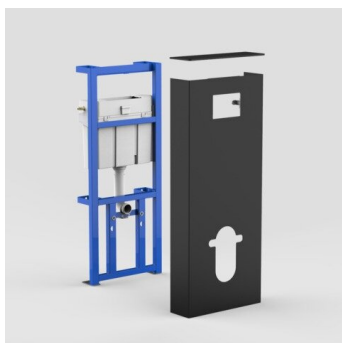

SANIT Sanitärmodul INEO SOLO Wand-WC schwarz

Artikelnummer	Produktbeschreibung
90.730.00..0008	Sanitärmodul INEO SOLO für Wand-WC, schwarz/schwarz bestehend aus WC-Element, Verkleidung, Abdeckung, sowie WC- und Wasseranschlussets, Montageanleitung, Verpackung im Karton
Einsatz	WC-Element, mit kleiner Revisionsöffnung, Betätigung von vorn, H/B/T: 1126/458/138 mm, selbsttragende, pulverbeschichtete Stahlrahmenkonstruktion, 6 Befestigungspunkte, komplett vormontiert, schwitzwasserisolierter UP-Spülkasten (CC-121-S-UO-2V-2C) mit 2-Mengenspülung (7,5-4,5 L/4-2 L) und flexibler Kabeltechnik, Werkseinstellung 6 und 3 Liter, mit Spülrohr, Befestigungsschelle 4-fach verstellbar, 2 WC-Haltebolzen M12 einstellbar 180 mm mit Bauschutz und Muttern, Befestigungsmaterial, Aufrüstmöglichkeit für Dusch WCs
Bautiefe	Verkleidung aus hochwertigem Alu-Verbundmaterial, Farbe: schwarz, für den Einsatz in Feuchträumen geeignet, wasserbeständig, abwaschbar, die Oberfläche ist abriebfest, fleckenunempfindlich, lichtecht, poren dicht und damit absolut hygienisch, pflegeleicht und unempfindlich gegen übliche Haushaltsreiniger (nicht scheuer- und säurebeständig), Ausschnitte vorhanden bzw. vorbereitet
Bauhöhe	Abdeckung bestehend aus Glasplatte, Sicherheitsglas (thermisch vorgespannt(ESG)), Farbe: schwarz, Glaskante, gerade Kante mit Saum, geschliffen, Glasstärke 8 mm, Set zur Befestigung am Rahmen Wasseranschlusset von der Seite bestehend aus: SANIT Füllventil Armaturengruppe I mit Messing-Anschlussstutzen 3/8, Gewinderosette verchromt, Eckventil 1/2 selbstdichtend, mit Rosette verchromt, Anschlussrohr 90Gr verchromt, 2 Konus-Quetschverschraubungen 3/8 WC-Anchlusset bestehend aus: PE-Ablaufbogen 90Gr, Befestigungsschelle, Übergangsmuffe DN 90/100, Lamellendichtung für Rohrlinnendurchmesser 98-110 mm, PE WC-Anschlussgarnitur DN 90, 180 mm lang Zubehör: - WC-Spülauslösungen (Ausnahmen: LIS) - WC-Etagen-Anschlussbogen - Sets für Wasseranschluss - Rohbausset für Dusch-WC Art.Nr. 03.956.00..0000 - verstellbare Spülstromdrossel Art.Nr. 05.261.00..0000
Sonderbauhöhe	