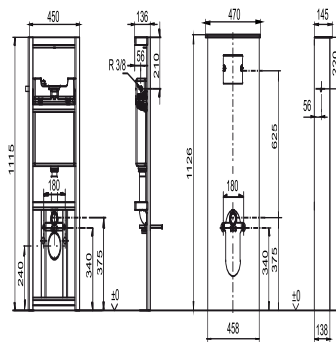

90.730.00..0005

SANIT Sanitärmodul INEO SOLO Wand-WC weiß

Artikelnummer

90.730.00..0005

Produktbeschreibung

Sanitärmodul INEO SOLO für Wand-WC, weiß bestehend aus WC-Element, Verkleidung, Abdeckung, sowie WC- und Wasseranschlussets, Montageanleitung, Verpackung im Karton

Einsatz

WC

WC-Element, mit kleiner Revisionsöffnung, Betätigung von vorn, H/B/T: 1126/458/138 mm, selbsttragende, pulverbeschichtete Stahlrahmenkonstruktion, 6 Befestigungspunkte, komplett vormontiert, schwitzwasserisolierter UP-Spülkasten (CC-121-S-UO-2V-2C) mit 2-Mengenspülung (7,5-4,5 L/4-2 L) und flexibler Kabeltechnik, Werkseinstellung 6 und 3 Liter, mit Spülrohr, Befestigungsschelle 4-fach verstellbar, 2 WC-Haltebolzen M12 einstellbar 180 mm mit Bauschutz und Muttern, Befestigungsmaterial, Aufrüstmöglichkeit für Dusch WCs

Bautiefe

130 mm

Verkleidung aus hochwertigem Alu-Verbundmaterial, Farbe: weiß, für den Einsatz in Feuchträumen geeignet, wasserbeständig, abwaschbar, die Oberfläche ist abriebfest, fleckenunempfindlich, lichtecht, poren dicht und damit absolut hygienisch, pflegeleicht und unempfindlich gegen übliche Haushaltsreiniger (nicht scheuer- und säurebeständig), Ausschnitte vorhanden bzw. vorbereitet

Bauhöhe

Sonderbauhöhe

Abdeckung bestehend aus Glasplatte, Sicherheitsglas (thermisch vorgespannt(ESG)), Farbe: weiß, Glaskante, gerade Kante mit Saum, geschliffen, Glasstärke 8 mm, Set zur Befestigung am Rahmen

Wasseranschlusset von der Seite bestehend aus: SANIT Füllventil Armaturengruppe I mit Messing-Anschlussstutzen 3/8, Gewinderosette verchromt, Eckventil 1/2 selbstdichtend, mit Rosette verchromt, Anschlussrohr 90Gr verchromt, 2 Konus-Quetschverschraubungen 3/8

WC-Anchlusset bestehend aus: PE-Ablaufbogen 90Gr, Befestigungsschelle, Übergangsmuffe DN 90/100, Lamellendichtung für Rohrrinnendurchmesser 98-110 mm, PE WC-Anschlussgarnitur DN 90, 180 mm lang

Zubehör:

- WC-Spülauslösungen (Ausnahme: LIS)
- WC-Etagen-Anschlussbogen
- Sets für Wasseranschluss
- Rohbausset für Dusch-WC Art.Nr. 03.956.00..0000 - verstellbare Spülstromdrossel Art.Nr. 05.261.00..0000