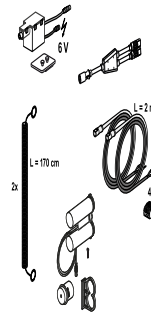

## SANIT WC-Steuerung 2 Kabel Feinbauset Batterie

### Produktbeschreibung

WC-Steuerung 2 Kabel für barrierefreies Bauen nach DIN 18040  
Fertigbauset Batterie 6V DC

WC-Spüleinrichtung zur manuellen Fernauslösung über zwei

Stützklappgriffe mit E-Taster (kabelgebunden) oder mit bauseitigem E-Taster, für UP-Spülkästen mit kleiner Revisionsöffnung (ab Baujahr 2014) CC-121-S-FO-2V-2C, C-122-S-UO-2V-2C und CC-150-S-UO-2V-2C

#### Lieferumfang:

- Niederspannungsmotor als Hebevorrichtung und Steuerelektronik mit Halterung
- 2 Kabel Länge 2,1 m für zwei potenzialfreie Eingänge mit 2 Lüsterklemmen
- 2 Leerrohre Länge 1,7 m
- Y-Stecker
- Batteriefach 6V DC