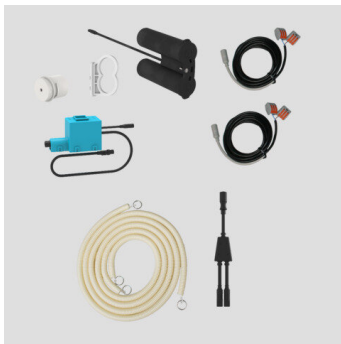

## SANIT WC-Steuerung 2 Kabel Feinbauset Batterie

### Produktbeschreibung

WC-Steuerung 2 Kabel für barrierefreies Bauen nach DIN 18040  
Fertigbauset Batterie 6V DC

WC-Spüleinrichtung zur manuellen Fernauslösung über zwei

Stützklappgriffe mit E-Taster (kabelgebunden) oder mit bauseitigem E-Taster, für UP-Spülkästen mit kleiner Revisionsöffnung (ab Baujahr 2014) CC-121-S-FO-2V-2C, C-122-S-UO-2V-2C und CC-150-S-UO-2V-2C

#### Lieferumfang:

- Niederspannungsmotor als Hebevorrichtung und Steuerelektronik mit Halterung
- 2 Kabel Länge 2,1 m für zwei potenzialfreie Eingänge mit 2 Lüsterklemmen
- 2 Leerrohre Länge 1,7 m
- Y-Stecker
- Batteriefach 6V DC