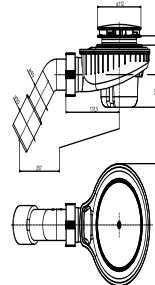

34.063.81..0000

SANIT Duschablauf 824 waagrecht, Höhe 80 mm, Sperrwasserhöhe 50 mm

Artikelnummer

34.063.81..0000

Produktbeschreibung

Duschablauf 824 waagrecht, Höhe 80 mm, Abgang 135Gr Sperrwasserhöhe 50 mm aus Kunststoff, mit verchromter Abdeckplatte inkl. Haarsieb, herausnehmbarem Geruchverschlussersatz, 3-fach Dichtung, Ablaufbogen d:40/50 mm, für Duschwannen mit Ablaufloch d:90 mm, Geruchverschlusshöhe 50 mm, Abflulleistung 0,8 L/s nach DIN EN 274, Verpackung im Karton geprüft nach DIN EN 274, überwacht