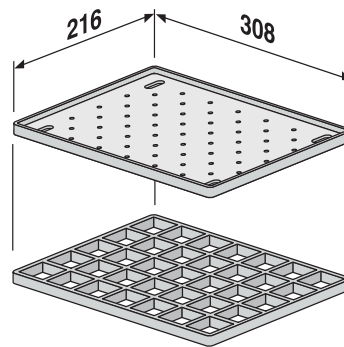

60.006.00..0099

SANIT Ablageset für multiset anthrazit

Artikelnummer

60.006.00..0099

Produktbeschreibung

Ablageset für multiset, anthrazit
bestehend aus Abtropfschale und Auflagerost, 4 Haken zur Befestigung an Reling oder seitlichen Handtuchhaltern,
auch als Einzelbefestigung nutzbar, Dübel und Schrauben sind inklusive, Verpackung im Karton